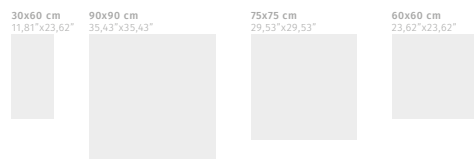

30x60 cm
11,81"x23,62"

90x90 cm
35,43"x35,43"

75x75 cm
29,53"x29,53"

60x60 cm
23,62"x23,62"