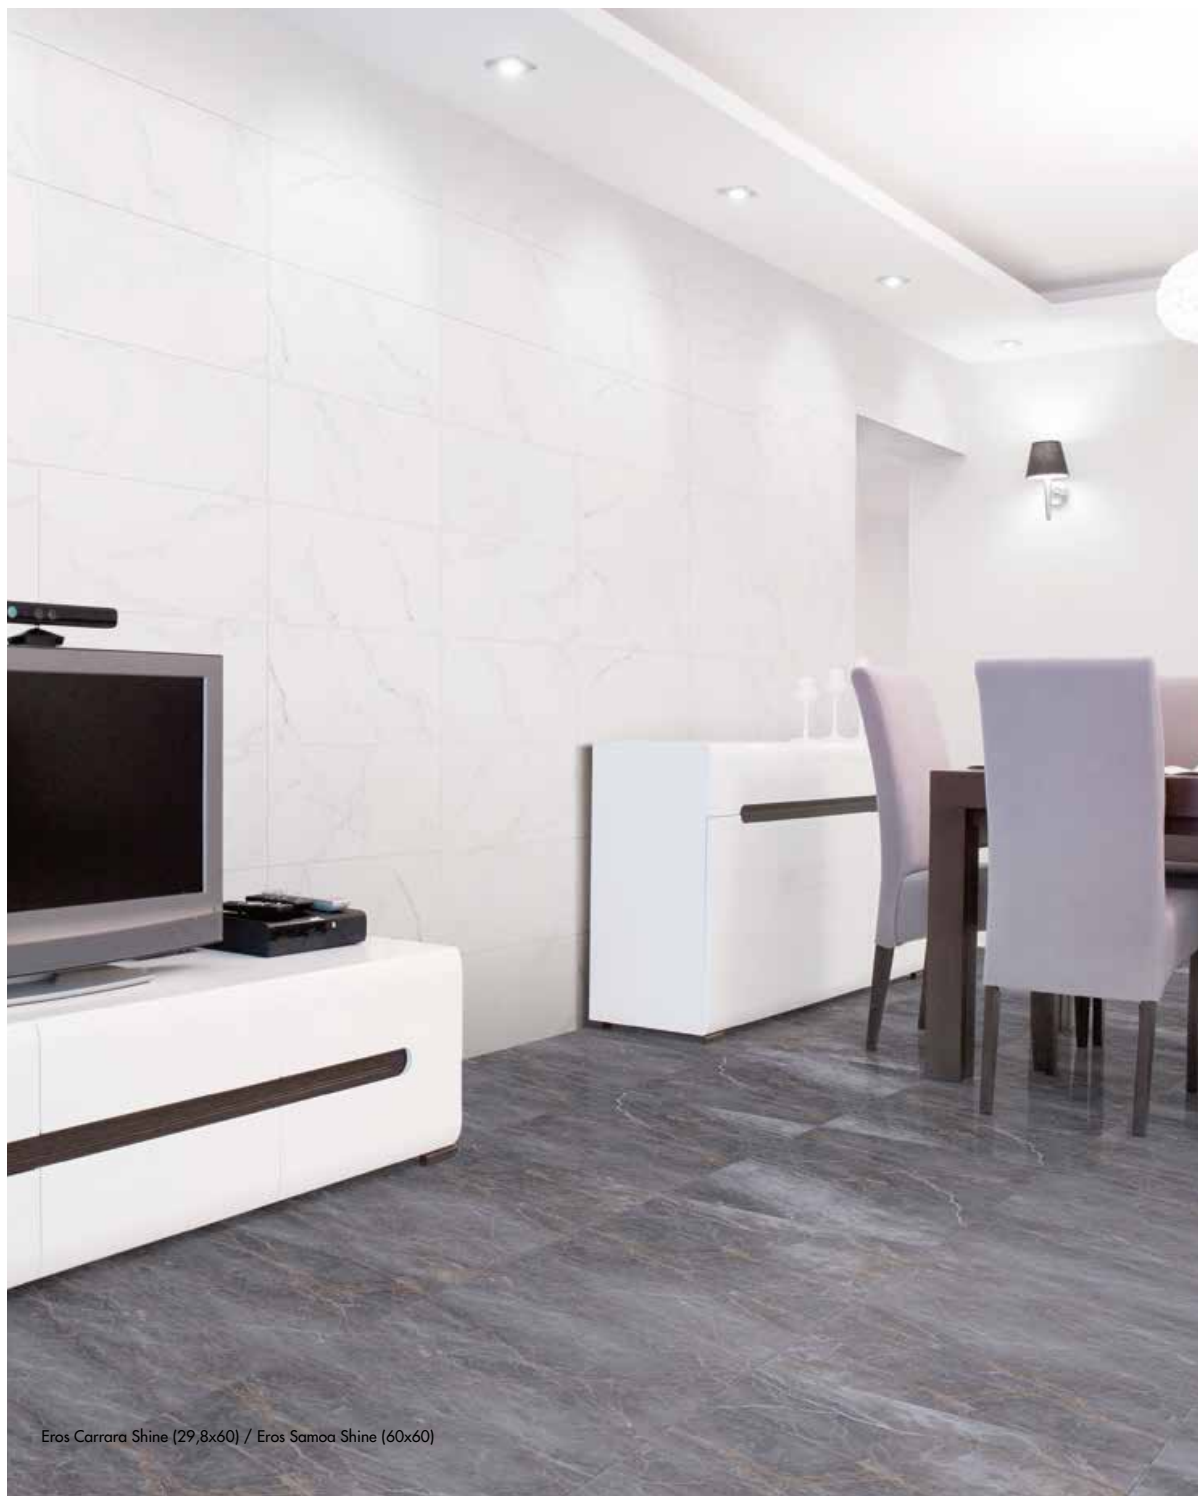

PC730

Rosetón Eros Samoa  
60x60

PC730

Eros Jet Shine  
60x60 **B** P6060-B  
Eros Jet Matt  
60x60 **M** P6060-A

Rosetón Eros Jet  
60x60 PC730

Eros Carrara Shine (29,8x60) / Eros Samoa Shine (60x60)