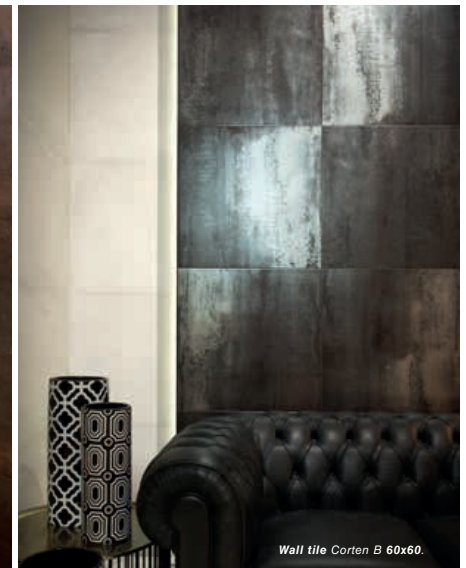

Wall tile Corten B 60x60.