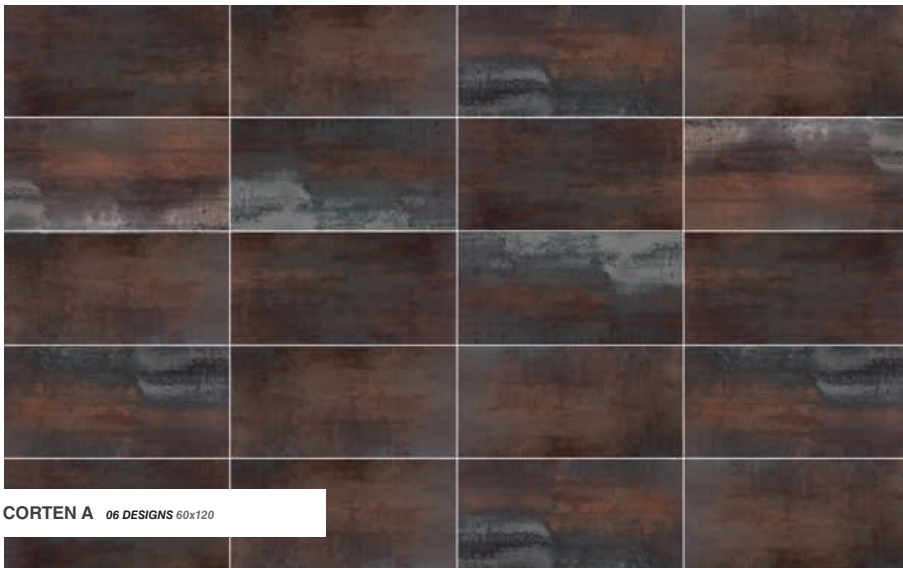

CORTEN A 06 DESIGNS 60x120